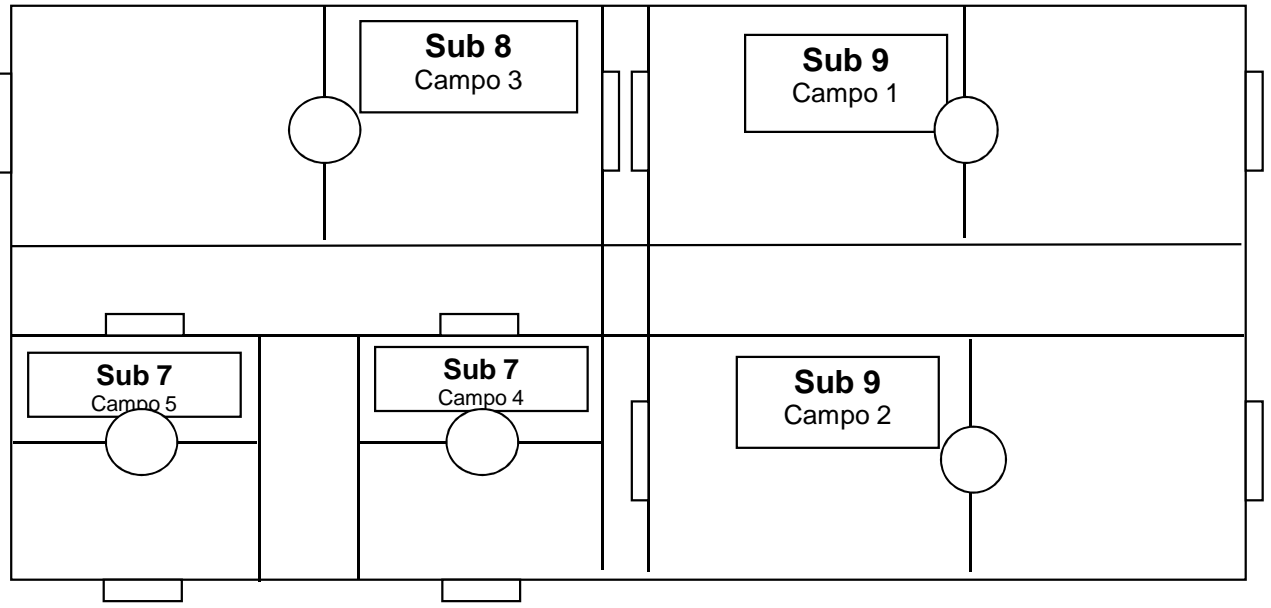

3
4

Calendário Atrapalhaças 2016 - 17 ----- 3ª CONCENTRAÇÃO

SUB 6 ----- JUVENTUDE ATLANTICO

Jogo	Hora	Campo	SÉRIE A							
1	9h20	7	NACIONAL"A" : MARÍTIMO			A	J	Pts	Golos	DG
4	9H40	7	ANDORINHA : GAULA			1	MARÍTIMO			
7	10h00	7	MARÍTIMO : ANDORINHA			2	NACIONAL"A"			
10	10h20	7	GAULA : NACIONAL"B"			3	ANDORINHA			
13	10H40	7	NACIONAL"B" : MARÍTIMO			4	NACIONAL"B"			
16	11H00	7	ANDORINHA : NACIONAL"A"			5	GAULA			
19	11h20	7	MARÍTIMO : GAULA							
22	11H40	7	NACIONAL"A" : NACIONAL"B"							
25	12H00	7	GAULA : NACIONAL"A"							
28	12H20	7	NACIONAL"B" : ANDORINHA							